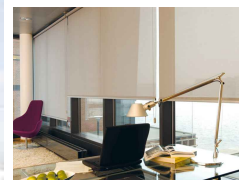

STORE SANS COFFRE

Manœuvre chaînette

Description du produit :

Le store sans coffre à enroulement est compatible avec des toiles de protection solaire pour contrôler l'intensité lumineuse et thermique d'une pièce. Monté avec une toile opaque il assombriera votre espace. Ce store est disponible en manœuvre chaînette, tirage direct ou électrique Somfy RTS.

MECANISME :

- Support arrière en aluminium extrudé alu naturel ou blanc de série (RAL 9010).
- Enrouleur en aluminium extrudé de 25 mm.
- Barre de charge en aluminium extrudé naturel ou blanc de série.
- Flasques et embouts de barre de charge en PVC, 3 coloris au choix, blanc, gris ou noir assortis.