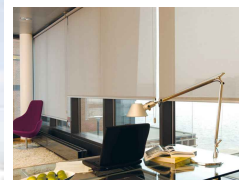

STORE SANS COFFRE

Manœuvre chaînette

Description du produit :

Le store sans coffre à enroulement est compatible avec des toiles de protection solaire pour contrôler l'intensité lumineuse et thermique d'une pièce. Monté avec une toile opaque il assombriera votre espace. Ce store est disponible en manœuvre chaînette, tirage direct ou électrique Somfy RTS.

MECANISME :

- Support arrière en aluminium extrudé alu naturel ou blanc de série (RAL 9010).
- Enrouleur en aluminium extrudé de 25 mm.
- Barre de charge en aluminium extrudé naturel ou blanc de série.
- Flasques et embouts de barre de charge en PVC, 3 coloris au choix, blanc, gris ou noir assortis.

MANŒUVRE :

- Système de commande par chaînette orientable.

DIMENSIONS MAXI :

- Largeur 2000 X Hauteur 1600 mm.
- Largeur 1800 X Hauteur 2400 mm.

POSE :

- Pose plafond, applique ou applique déportée.

OPTION MOTORISATION :

- Motorisation Somfy radio RTS avec batterie intégrée

Motorisations et automatismes :