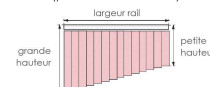

TRAPEZE RAIL HORIZONTAL
(pas de chaînette basse)