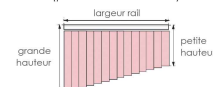

STORE CALIFORNIEN TRAPÈZE

Bandes verticales

Replis uniquement dans la grande hauteur.

Description du produit :

Batistore c'est une fabrication française, des stores sur mesure et prêts à poser, une réactivité de production et de livraison sur toute la France dans une démarche constante de qualité pour répondre aux besoins et satisfaire le client final.

MECANISME :

- Un rail de série en alu naturel ou blanc de série (RAL 9016), hauteur 25 mm.
- Largeur mini 400 mm et longueur maxi de 5730 mm.
- Suspension des bandes par chariot en polymère auto lubrifiant avec crochet transparent en makrolon.
- Confection des bandes par thermosoudure ou couture suivant le tissu.
- Lestage des bandes par plaquettes PVC reliées entre elles par une chaînette pour une meilleure orientation.
- Pas de chaînette basse ni lestage pour les bandes PVC.
- Fixation standard par clips au plafond et en option, équerre applique.

MANCEUVRE :

- Chaînette et cordon assortis à la couleur du rail.

LARGEURS DE BANDES :

- 127 mm , 89 mm.
- 95 coloris de bandes tissus au choix.

Motorisations et automatismes :