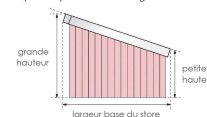

Description du produit :

Batistore c'est une fabrication française, des stores sur mesure et prêts à poser, une réactivité de production et de livraison sur toute la France dans une démarche constante de qualité pour répondre aux besoins et satisfaire le client final.

MECANISME :

- Un rail de série en alu naturel ou blanc de série (RAL 9016), hauteur 25 mm.
- Largeur mini 400 mm et longueur maxi de 5730 mm.
- Suspension des bandes par chariot en polymère auto lubrifiant avec crochet transparent en makrolon.
- Confection des bandes par thermosoudure ou couture suivant le tissu.
- Lestage des bandes par plaquettes PVC reliées entre elles par une chaînette pour une meilleure orientation.
- Pas de chaînette basse ni lestage pour les bandes PVC.
- Fixation standard par clips au plafond et en option, équerre applique.

MANŒUVRES :

- Chaînette et cordon assortis à la couleur du rail.
- Electrique