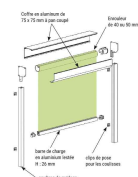

STORE COFFRE STRUCTURAL 75

Description du produit :

Le Structural 75 est un store enroulable monobloc électrique ou manivelle extérieur. Il se pose en drapeau à l'aide des coulisses. Il apporte un excellent confort thermique et visuel à vos ouvertures. Muni d'une toile opaque, on obtient une occultation partielle.

MECANISME :

- Coffre intégral 4 faces avec un pan coupé, en aluminium extrudé laqué blanc de série (RAL 9010).
- Coulisses en aluminium extrudé de 30 x 28 mm ou 30 x 22 mm
- Enrouleur acier galvanisé diamètre 40 ou 50 mm selon le type de manœuvre.
- Barre de charge profilée lestée (hauteur 26 mm)
- Joes en aluminium extrudé et visserie inoxydable.

DIMENSIONS & ENCOMBREMENT :

- Hauteur maxi : 3000 mm
- Largeur maxi : 3400 mm
- Coffre : 75 mm x 75 mm

POSE :

- Extérieure en drapeau à l'aide des coulisses

MANŒUVRES :

- Manivelle sous coffre. Renvoi intérieur à 90°. Manivelle disponible en blanc, gris clair ou noir
- Électrique filaire (Cherubini ou Somfy)