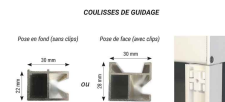

STORE COFFRE STRUCTURAL 75

Description du produit :

Le Structural 75 est un store enroulable monobloc électrique ou manivelle extérieur. Il se pose en drapeau à l'aide des coulisses. Il apporte un excellent confort thermique et visuel à vos ouvertures. Muni d'une toile opaque, on obtient une occultation partielle.

MECANISME :

- Coffre intégral 4 faces avec un pan coupé, en aluminium extrudé laqué blanc de série (RAL 9010).
- Coulisses en aluminium extrudé de 30 x 28 mm ou 30 x 22 mm
- Enrouleur acier galvanisé diamètre 40 ou 50 mm selon le type de manœuvre.
- Barre de charge profilée lestée (hauteur 26 mm)
- Joes en aluminium extrudé et visserie inoxydable.

DIMENSIONS & ENCOMBREMENT :

- Hauteur maxi : 3000 mm
- Largeur maxi : 3400 mm
- Coffre : 75 mm x 75 mm

POSE :

- Extérieure en drapeau à l'aide des coulisses

MANŒUVRES :

- Manivelle sous coffre. Renvoi intérieur à 90°. Manivelle disponible en blanc, gris clair ou noir
- Électrique filaire (Cherubini ou Somfy)