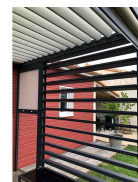

## Description du produit :

Ce claustra est spécialement conçu pour les Pergolames ou Pergotoile mais peut aussi être utilisé sur un balcon ou une terrasse en brise-vue et protection contre le vent.

### COMPOSITION DE L'ARMATURE :

- Armature laquée blanche RAL 9010 brillant ou anthracite 7016 sablé et visserie d'assemblage en inox.
- Lames laquées blanche RAL 9010 brillant ou anthracite 7016 sablé double parois de 35 mm d'épaisseur et 190 mm de hauteur.