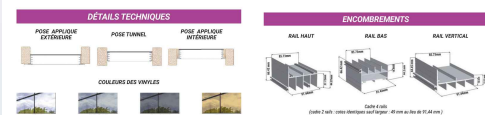

PANORAMA

Description du produit :

Ce système de porte horizontale breveté permet de créer un espace de vie supplémentaire, en conservant une vue panoramique, offrant luminosité et modernité à vos projets de terrasse. Conçu sur-mesure, il s'adapte à de multiples configurations et s'intègre à diverses applications : terrasses, pergolas, vérandas, cuisines d'été, mobil-homes, restaurants... Légers, amovibles et démontables, les panneaux se glissent horizontalement sans effort.

COMPOSITION :

- Cadre aluminium laqué en 2 coloris de série
- Vinylo transparent view flex très résistant en 4 teintes traité anti UV, épaisseur 25/100ème à mémoire de forme
- Panneaux à roulements démontables munis de ressorts
- Barre de renfort centrale
- Système de loquets pour verrouillage intérieur
- Visserie en acier inoxydable

DIMENSIONS MAXI :

- 1 coulissant, 2 vantaux : Hauteur 2743 mm x Largeur de 2743 mm

- (cadre 2 rails)
- 1 coulissant, 3 vantaux : Hauteur 2743 mm x Largeur de 3962 mm
- (cadre 4 rails)

POSE :

- En applique extérieure/intérieure ou pose tunnel