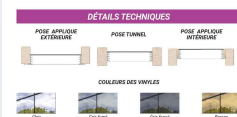

PANORAMA

Description du produit :

Ce système de porte horizontale breveté permet de créer un espace de vie supplémentaire, en conservant une vue panoramique, offrant luminosité et modernité à vos projets de terrasse. Conçu sur-mesure, il s'adapte à de multiples configurations et s'intègre à diverses applications : terrasses, pergolas, vérandas, cuisines d'été, mobil-homes, restaurants... Légers, amovibles et démontables, les panneaux se glissent horizontalement sans effort.

COMPOSITION :

- Cadre aluminium laqué en 2 coloris de série
- Vinyle transparent view flex très résistant en 4 teintes traité anti UV, épaisseur 25/100ème à mémoire de forme
- Panneaux à roulements démontables munis de ressorts
- Barre de renfort centrale
- Système de loquets pour verrouillage intérieur
- Visserie en acier inoxydable

DIMENSIONS MAXI :

- 1 coulissant, 2 vantaux : Hauteur 2743 mm x Largeur de 2743 mm

(cadre 2 rails)

- 1 coulissant, 3 vantaux : Hauteur 2743 mm x Largeur de 3962 mm

(cadre 4 rails)

POSE :

- En applique extérieure/intérieure ou pose tunnel