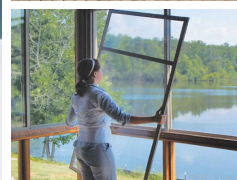

PANORAMA

Description du produit :

Ce système de porte horizontale breveté permet de créer un espace de vie supplémentaire, en conservant une vue panoramique, offrant luminosité et modernité à vos projets de terrasse. Conçu sur-mesure, il s'adapte à de multiples configurations et s'intègre à diverses applications : terrasses, pergolas, vérandas, cuisines d'été, mobil-homes, restaurants... Légers, amovibles et démontables, les panneaux se glissent horizontalement sans effort.

COMPOSITION :

- Cadre aluminium laqué en 2 coloris de série
- Vinylo transparent view flex très résistant en 4 teintes traité anti UV, épaisseur 25/100ème à mémoire de forme
- Panneaux à roulements démontables munis de ressorts
- Barre de renfort centrale
- Système de loquets pour verrouillage intérieur
- Visserie en acier inoxydable