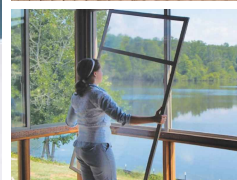

PANORAMA

Description du produit :

Ce système de porte horizontale breveté permet de créer un espace de vie supplémentaire, en conservant une vue panoramique, offrant luminosité et modernité à vos projets de terrasse. Conçu sur-mesure, il s'adapte à de multiples configurations et s'intègre à diverses applications : terrasses, pergolas, vérandas, cuisines d'été, mobil-homes, restaurants... Légers, amovibles et démontables, les panneaux se glissent horizontalement sans effort.

COMPOSITION :

- Cadre aluminium laqué en 2 coloris de série
- Vinyle transparent view flex très résistant en 4 teintes traité anti UV, épaisseur 25/100ème à mémoire de forme
- Panneaux à roulements démontables munis de ressorts
- Barre de renfort centrale
- Système de loquets pour verrouillage intérieur
- Visserie en acier inoxydable