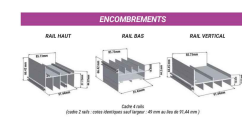

PANORAMA

Description du produit :

Ce système de porte horizontale breveté permet de créer un espace de vie supplémentaire, en conservant une vue panoramique, offrant luminosité et modernité à vos projets de terrasse. Conçu sur-mesure, il s'adapte à de multiples configurations et s'intègre à diverses applications : terrasses, pergolas, vérandas, cuisines d'été, mobil-homes, restaurants... Légers, amovibles et démontables, les panneaux se glissent horizontalement sans effort.

COMPOSITION :

- Cadre aluminium laqué en 2 coloris de série
- Vinyle transparent view flex très résistant en 4 teintes traité anti UV, épaisseur 25/100ème à mémoire de forme
- Panneaux à roulements démontables munis de ressorts
- Barre de renfort centrale
- Système de loquets pour verrouillage intérieur
- Visserie en acier inoxydable

DIMENSIONS MAXI :

- 1 coulissant, 2 vantaux : Hauteur 2743 mm x Largeur de 2743 mm

(cadre 2 rails)

- 1 coulissant, 3 vantaux : Hauteur 2743 mm x Largeur de 3962 mm

(cadre 4 rails)

POSE :

- En applique extérieure/intérieure ou pose tunnel