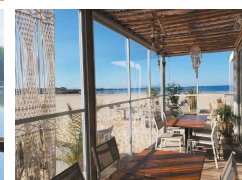

PANORAMA

Description du produit :

Ce système de porte horizontale breveté permet de créer un espace de vie supplémentaire, en conservant une vue panoramique, offrant luminosité et modernité à vos projets de terrasse. Conçu sur-mesure, il s'adapte à de multiples configurations et s'intègre à diverses applications : terrasses, pergolas, vérandas, cuisines d'été, mobil-homes, restaurants... Légers, amovibles et démontables, les panneaux se glissent horizontalement sans effort.

COMPOSITION :

- Cadre aluminium laqué en 2 coloris de série
- Vinylo transparent view flex très résistant en 4 teintes traité anti UV, épaisseur 25/100ème à mémoire de forme
- Panneaux à roulements démontables munis de ressorts
- Barre de renfort centrale
- Système de loquets pour verrouillage intérieur
- Visserie en acier inoxydable