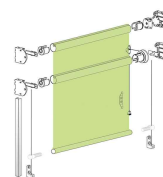

STORE BAIE

OPTIONS

GUIDAGE OBLIGATOIRE POUR POSE EN EXTÉRIEUR

GUIDE CÂBLE

COULISSE ALU
26 X 22 MM

Description du produit :

Ce store extérieur vertical offre, grâce à ses différentes variantes de toiles, une protection solaire et une régulation de la lumière sur mesure. Il se manœuvre par cordon ou manivelle décrochable et peut être équipé d'une motorisation filaire ou radio pour plus de confort. Il s'adapte à tous types de baies et fenêtres de votre habitat, magasin ou bureau.

COMPOSITION DE L'ARMATURE :

- 2 équerres de fixation et support d'enrouleur en aluminium moulé et laqué blanc 9010.
- Treuil de manoeuvre et embouts laqués blanc 9010.
- Enrouleur acier galvanisé diamètre 48 ou 50 mm selon le type de manoeuvre.
- Barre de charge lestée en acier galvanisé dans fourreau.
- Visserie d'assemblage inoxydable.

DIMENSIONS MAXI :

- Largeur 3570 x Hauteur 2500 mm
- Largeur 3600 x Hauteur 3500 mm

POSE :

- Extérieure, applique ou plafond.
- Intérieure, applique ou plafond.

OPTION GUIDAGE :

- Guidage câble acier
- Coulisse alu : 26 x 22 mm