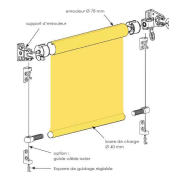

STORE MAXI-BAIE SANS COFFRE

Description du produit :

Conçu pour les grands volumes, ce store extérieur vertical offre, grâce à ses différentes variantes de toiles, une protection solaire et une régulation de la lumière sur mesure. Il se manœuvre par manivelle décrochable et peut être équipé d'une motorisation filaire ou radio pour plus de confort. Il s'adapte à tous types de baies et fenêtres de votre habitat, magasin ou bureau.

COMPOSITION DE L'ARMATURE :

- 2 équerres de fixation et support d'enrouleur en aluminium moulé et laqué blanc 9010.
- Treuil de manoeuvre et embouts laqués blanc 9010.
- Tube d'enroulement de 78 mm rainuré en acier galvanisé.
- Barre de charge en acier galvanisé Ø 40.
- Visserie d'assemblage inoxydable.

DIMENSIONS MAXI :

- Largeur 5900 x Hauteur 4000 mm
- Largeur 5900 x Hauteur 6000 mm

POSE :

- Applique ou plafond

MANŒUVRES :

- Manivelle décrochable sous store.
- Motorisation Cherubini filaire fins de courses électroniques.
- Motorisation Somfy filaire LT + inverseur saillie ou encastré.