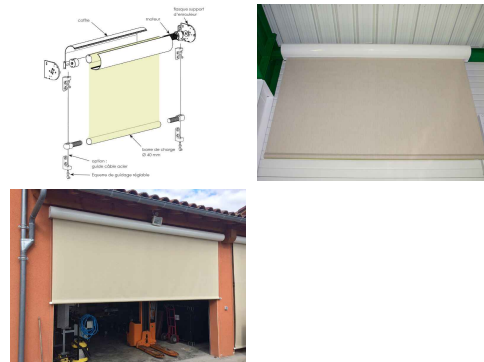

STORE MAXI-BAIE COFFRE

Electrique

Description du produit :

Muni d'un coffre pour une protection optimale de la toile et conçu pour les grands volumes, ce store extérieur vertical offre, grâce à ses différentes variantes de toiles, une protection solaire et une régulation de la lumière sur mesure. Il se manœuvre par manivelle décrochable et peut être équipé d'une motorisation filaire ou radio pour plus de confort. Il s'adapte à tous types de baies et fenêtres de votre habitat, magasin ou bureau.

COMPOSITION DE L'ARMATURE :

- Coffre intégral en aluminium extrudé laqué blanc 9010.
- Tube d'enroulement de 78 mm rainuré en acier galvanisé.
- Barre de charge en acier galvanisé Ø 40 mm.
- Visserie d'assemblage inoxydable.

DIMENSIONS MAXI :

- Largeur 5900 x Hauteur 4000 mm
- Largeur 5900 x Hauteur 6000 mm

POSE :

- Extérieure, applique uniquement.

MANŒUVRES :

- Motorisation Cherubini filaire fins de courses électroniques.
- Motorisation Somfy filaire LT + inverseur saillie ou encastré.