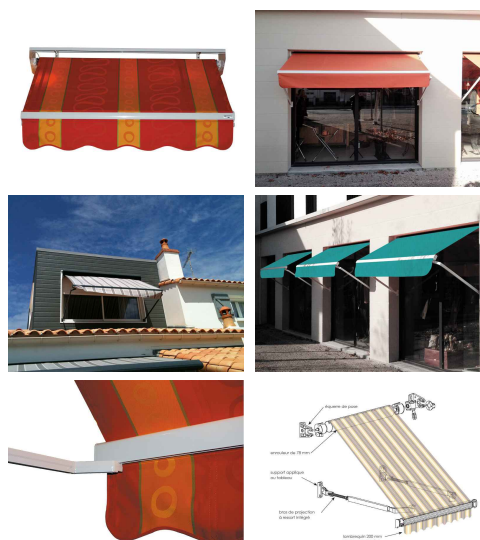

# MAXI-BANNETTE

## Description du produit :

Pourvue de bras a ressorts, la maxi bannette habille vos baies et fenêtres de grandes dimensions. Elle empêchera efficacement le soleil de pénétrer dans votre pièce, grâce à l'inclinaison réglable des bras et une projection de 90° ou 170°. Disponible en manivelle ou électrique.

### COMPOSITION DE L'ARMATURE :

- Armature laquée blanc 9010.
- 2 équerres de fixation et support d'enrouleur en aluminium moulé et laqué blanc 9010.
- Treuil de manœuvre laqué blanc 9010.
- Enrouleur rainuré de 78 mm en acier galvanisé.
- Barre de charge en aluminium extrudé, laqué blanc 9010.
- Embouts de barre de charge en aluminium moulé et laqué blanc 9010.
- Bras de projection à ressort intégré, en aluminium extrudé, laqué blanc 9010.
- Fixations de bras en aluminium moulé et laqué blanc 9010.
- Visserie d'assemblage inoxydable.

### POSE :

- Extérieure, applique ou plafond.