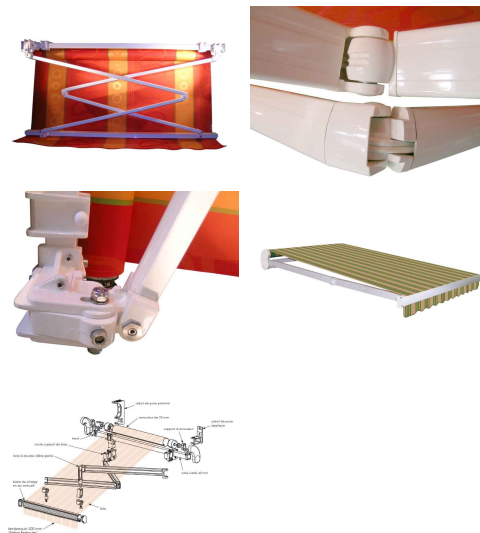

# BANNE MONOBLOC AMPLITUDE

Bras-croisés, une plus grande avancée sur une petite largeur !

## Description du produit :

Store banne traditionnel, la banne Amplitude est adaptée, grâce à ses bras croisés, pour équiper vos façades de petites largeurs en avancées maximales. L'offre de toile variée en couleurs et textures vous permettra de choisir votre niveau de confort thermique et visuel. Ce store est disponible en manœuvre manivelle ou électrique. Il s'adapte à toutes vos exigences avec différentes options : automatismes vent ou vent-soleil.

### COMPOSITION DE L'ARMATURE :

- Armature laquée blanc brillant 9010, ivoire brillant 1015 ou anthracite sablé 7016.
- Sabots de pose applique de série.
- Pièces d'assemblages en fonte d'aluminium.
- Tube d'enroulement rainuré de 78 mm en acier galvanisé.
- Tube carré laqué de section 40 x 40 mm.
- Barre de charge et treuil.
- Bras de tension croisés à double câble gainé.
- Supports de bras réglables en fonte d'aluminium permettant une inclinaison de 0° à 20°.
- Visserie d'assemblage inoxydable et cache PVC.

### DIMENSIONS MAXI :

- 2 bras Largeur 3600 x Avancée 3000 : Monobloc prêt à poser.