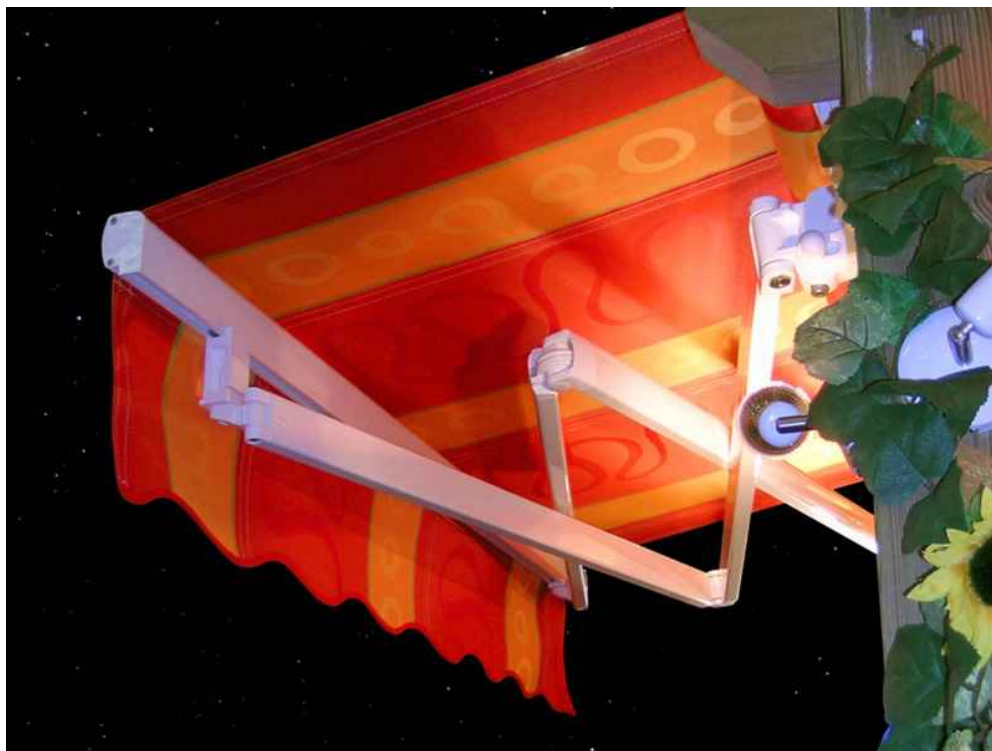

# BANNE MONOBLOC AMPLITUDE

Bras-croisés, une plus grande avancée sur une petite largeur !

## Description du produit :

Store banne traditionnel, la banne Amplitude est adaptée, grâce à ses bras croisés, pour équiper vos façades de petites largeurs en avancées maximales. L'offre de toile variée en couleurs et textures vous permettra de choisir votre niveau de confort thermique et visuel. Ce store est disponible en manœuvre manivelle ou électrique. Il s'adapte à toutes vos exigences avec différentes options : automatismes vent ou vent-soleil.

### COMPOSITION DE L'ARMATURE :

- Armature laquée blanc brillant 9010, ivoire brillant 1015 ou anthracite sablé 7016.
- Sabots de pose applique de série.
- Pièces d'assemblages en fonte d'aluminium.
- Tube d'enroulement rainuré de 78 mm en acier galvanisé.
- Tube carré laqué de section 40 x 40 mm.
- Barre de charge et treuil.
- Bras de tension croisés à double câble gainé.
- Supports de bras réglables en fonte d'aluminium permettant une inclinaison de 0° à 20°.
- Visserie d'assemblage inoxydable et cache PVC.

### POSE :

- Extérieure, applique ou plafond.