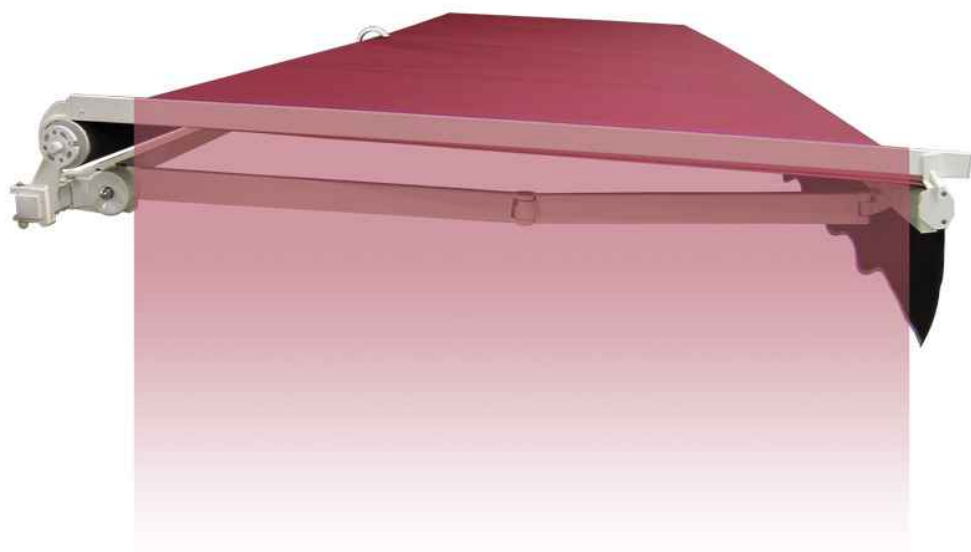

# CANNE DE JOUE LATÉRALE POUR BANNE MONOBLOC

## Description du produit :

Astucieuse, la canne pour joue latérale s'accroche et se décroche de l'enrouleur de votre bannière monobloc (Classic ou Magistrale) et se repose sur la barre de charge, une fois ouverte. La joue en toile agrafée dessus équipera le côté de votre store bannière et vous protégera ainsi du soleil rasant et de la vue.

## MECANISME :

- La canne s'accroche sur le tube enrouleur et se pose sur la barre de charge à l'aide d'un embout adapté.
- Elle est en aluminium laqué blanc 9010 ou beige 1015.
- La toile s'agrafe le long du profil de la canne, (cache agrafes fourni).
- Pour store jusqu'à 4000 mm d'Avancée.

- La Canne de bannière est décrochable manuellement.
- Elle se pose uniquement sur les stores en position dépliée.
- Enlever systématiquement la canne avec sa toile avant le repli du store.