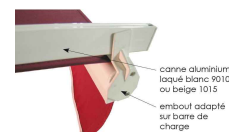

# CANNE DE JOUE LATÉRALE POUR BANNE MONOBLOC

## Description du produit :

Astucieuse, la canne pour joue latérale s'accroche et se décroche de l'enrouleur de votre bannière monobloc (Classic ou Magistrale) et se repose sur la barre de charge, une fois ouverte. La joue en toile agrafée dessus équipera le côté de votre store bannière et vous protégera ainsi du soleil rasant et de la vue.

## MECANISME :

- La canne s'accroche sur le tube enrouleur et se pose sur la barre de charge à l'aide d'un embout adapté.
- Elle est en aluminium laqué blanc 9010 ou beige 1015.
- La toile s'agrafe le long du profil de la canne, (cache agrafes fourni).
- Pour store jusqu'à 4000 mm d'Avancée.