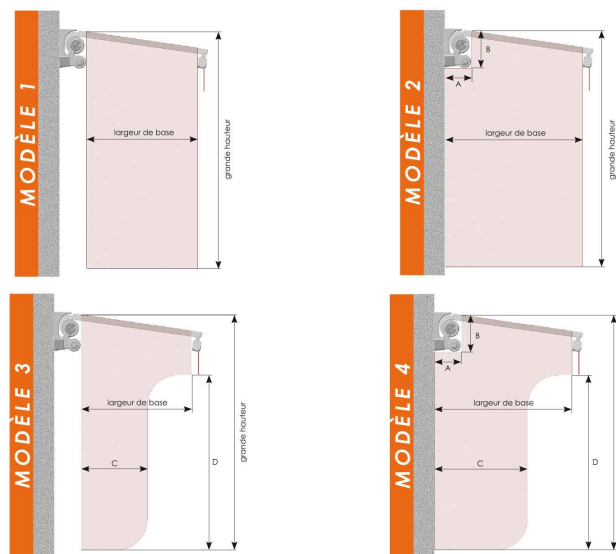

JOUE LATÉRALE POUR BANNE MONOBLOC

##PHOTO

Description du produit :

Reliée à la canne pour banne monobloc à l'aide d'agrafes, la joue latérale est une toile confectionnée sur mesure selon 4 modèles, elle équipera ainsi le coté de votre store banne et vous protégera du soleil rasant et de la vue.

LA JOUE LATÉRALE :

- N°1 Joue sans passage d'homme.
- N°2 Joue sans passage d'homme ajustée le long du mur.
- N°3 Joue avec passage d'homme.
- N°4 Joue avec passage d'homme ajustée le long du mur.

- Fourreau bas pour lestage (chaîne ou barre de charge).
- Œillets bas pour accroche au sol.
- Œillets et/ou tourniquets pour accroche au mur.