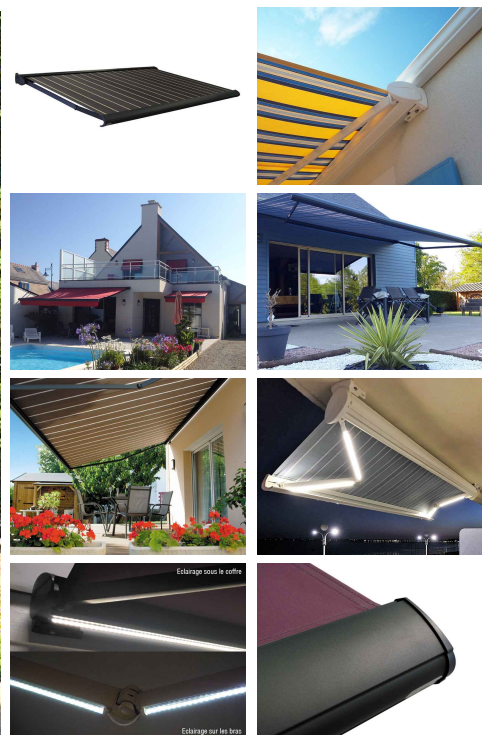

BANNE COFFRE OVALYS

Description du produit :

A la fois élégante et aux lignes raffinées, l'Ovalys, grâce à son coffre intégral, offre une parfaite protection de la toile et des bras de votre store. L'offre de toile variée en couleurs vous permettra de choisir votre niveau de confort thermique et visuel. Ce store est disponible en manœuvre manivelle ou électrique radio. Il s'adapte à toutes vos exigences avec différentes options : automatismes vent ou vent-soleil, éclairage par leds.

COMPOSITION DE L'ARMATURE :

- Armature laquée blanc 9010, ivoire 1015 ou anthracite 7016 sablé.
- 2 consoles de pose en aluminium extrudé applique ou plafond.
- Coffre arrondi et barre de charge en aluminium extrudé laqués.
- Joues et pièces de fixations en aluminium laquée laquées.
- Caches joues en PVC dans la couleur du store.
- Tube d'enroulement rainuré, de 78 mm en acier galvanisé.
- Barre de charge laquée.
- Bras de tension à double câble gainé, à angle de 8° pour dégager la toile des bras.
- Rotules de bras de très haute résistance en fonte d'aluminium pour une inclinaison réglable.
- Visserie d'assemblage inoxydable.

MANŒUVRES :

- Manivelle décrochable sous coffre.
- Moteur radio Cherubini + télécommande 1 canal.
- Moteur Somfy Sunéa IO + Télécommande Situo Mobile IO 1 canal

DIMENSIONS MAXI :

- 2 bras Largeur 5900 x Avancée 3500 mm.

POSE :

- Extérieure, applique ou plafond.

OPTIONS :

- Armature laquée RAL (brillant, mat, satiné ou sablé)
- Soleil de nuit : éclairage par LED avec variateur d'intensité sur les bras ou sous le coffre.
- Caches joues PVC : 4 couleurs au choix
- Moteur avec manœuvre de secours Somfy Sunéa CSI IO + télécommande