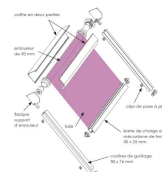

## Description du produit :

Ce store coffre électrique à coulisses est multifonctions : occultant, anti tempête ou isolant. Son système de tension permanente par ressorts lui confère une capacité d'adaptation sur tous types de châssis intérieurs ou extérieurs, inclinés ou verticaux ainsi qu'une bonne résistance aux intempéries. L'offre de toile variée vous permettra de choisir votre niveau de confort thermique et visuel.

### COMPOSITION DE L'ARMATURE :

- Armature laquée blanc 9010.
- Coffre de 95 mm x 95 mm, s'emboîte dans les coulisses de guidage.
- Barre de charge profilée contenant le mécanisme de tension de la toile (ressorts et poulies).
- Drisse kevlar pour la tension de la toile.
- Visserie d'assemblage inoxydable.
- Coulisses de 76 x 30 mm

### DIMENSIONS MAXI :

- Avancée : 2500 mm (en fonction de la largeur)
- Largeur : 2500 mm (en fonction de l'avancée)