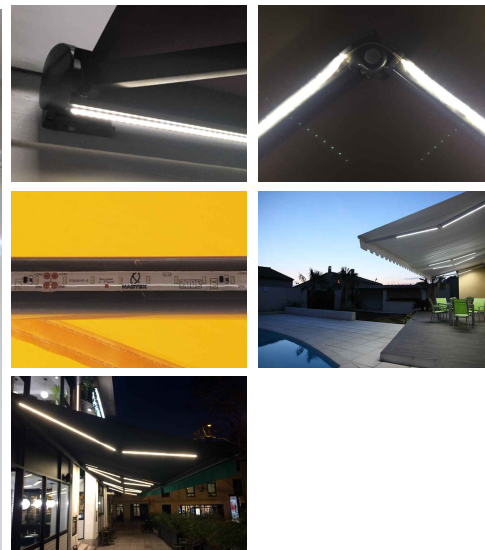

# SOLEIL DE NUIT ÉCLAIRAGE PAR LED

Profitez mieux et plus longtemps de votre terrasse !

## Description du produit :

Eclairage par LED de haute puissance intégré, avec variateur d'intensité sur les bras des stores (ou le tube porteur). Profitez mieux et plus longtemps de votre terrasse ! Possible en motorisation radio Cherubini ou Somfy IO

### COMPOSITION DU KIT :

- 2 chemins de LED (angle de vue 113°).
- 1 boîtier étanche gris clair, hauteur 95 mm, largeur 140 mm et longueur 225 mm.
- 1 transformateur 220/24 Volt calibré.
- 1 récepteur radio pour télécommande Batistore.
- 1 module électronique pour variation d'intensité lumineuse.

### INSTALLATION :

- Soleil de nuit, éclairage par LED uniquement pré-monté dans nos ateliers sur les modèles de stores suivants :
- Sur bras : Banne monobloc Classic, Banne monobloc Magistrale, Banne coffre Ovalys, Banne coffre Everest.
- Sur tube porteur : Abristore coffre.
- Sous le coffre : Store banne Ovalys